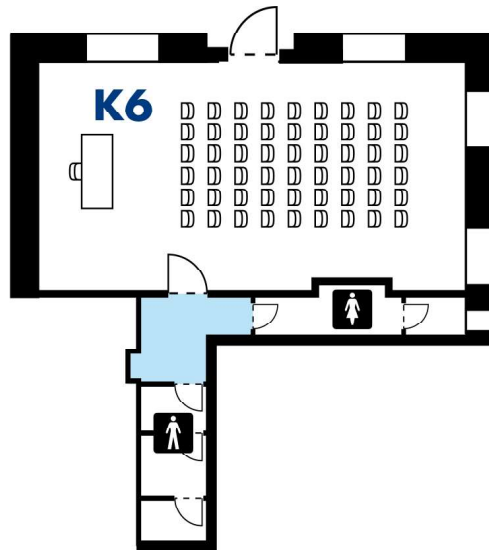

## EG GUESTHOUSE

Bereich für Kaffeepausen  
Coffee break area

Konferenzraum / Conference room		K1	K2	K1&K2	K3	K4	K5	K6	CB
Fläche	m2	33	23	58	37	30	27	47	28
Size	sqFt	355	242	624	398	322	290	505	301

### Kapazität / Capacity

Theater / Theatre		35	24	50	36	30	25	50	-
Seminar / Classroom		18	12	24	20	16	12	25	-
U-Form / U-Shape		--	--	20	20	14	14	25	-
Block / Block		20	12	30	24	14	12	25	-