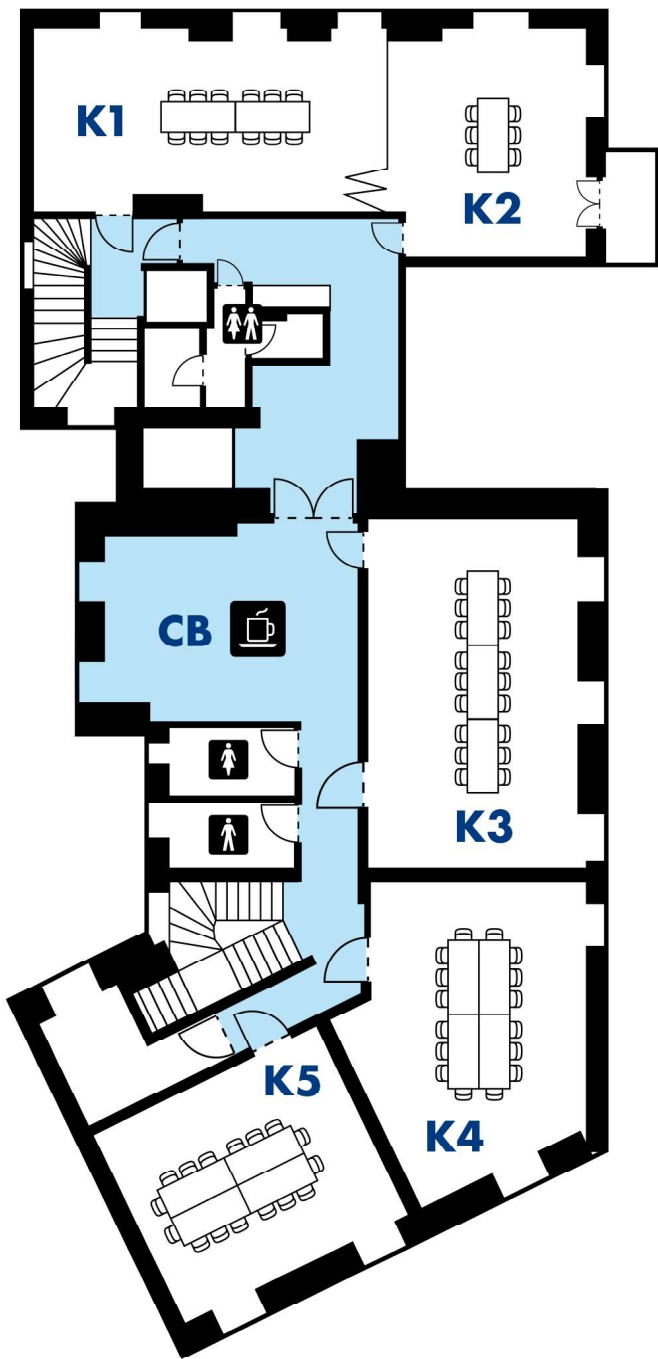

## 1. OG HOTEL

## EG GUESTHOUSE

Bereich für Kaffeepausen  
Coffee break area

Konferenzraum / Conference room		K1	K2	K1&K2	K3	K4	K5	K6	CB
Fläche	m2	33	23	58	37	30	27	47	28
Size	sqFt	355	242	624	398	322	290	505	301

### Kapazität / Capacity

Theater / Theatre		35	24	50	36	30	25	50	-
Seminar / Classroom		18	12	24	20	16	12	25	-
U-Form / U-Shape		--	--	20	20	14	14	25	-
Block / Block		20	12	30	24	14	12	25	-